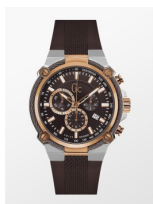

TERMÉK		RÉSZLETEK	
	Gc X60019G1S men's watch	Display Type: Analogue Pánt anyaga: Valódi bőr Szíj színe: Barna Tok szélesség [mm]: 40	VÁSÁRLÁS MOST
	Gc Y36004G7 men's watch	Display Type: Analogue Pánt anyaga: Szilikon Szíj színe: Kék Tok szélesség [mm]: 44	VÁSÁRLÁS MOST
	Gc Y36002G2 men's watch	Display Type: Analogue Pánt anyaga: Szilikon Szíj színe: Fekete Tok szélesség [mm]: 44	VÁSÁRLÁS MOST

## Gc órák férfiak számára Katalógus

TERMÉK		RÉSZLETEK	
	Gc 45005G1 men's watch	Display Type: Analogue Pánt anyaga: Gumi Szíj színe: Fekete Tok szélesség [mm]: 42	VÁSÁRLÁS MOST
	Gc Y24001G7 men's watch	Display Type: Analogue Pánt anyaga: Valódi bőr Szíj színe: Kék Tok szélesség [mm]: 44	VÁSÁRLÁS MOST
	Gc X60016G1S men's watch	Display Type: Analogue Pánt anyaga: Valódi bőr Szíj színe: Barna Tok szélesség [mm]: 40	VÁSÁRLÁS MOST
	Gc Y02010G7 men's watch	Display Type: Analogue Pánt anyaga: Gumi Szíj színe: Kék Tok szélesség [mm]: 45	VÁSÁRLÁS MOST
	Gc X83005G1S men's watch	Display Type: Analogue Pánt anyaga: Valódi bőr Szíj színe: Barna Tok szélesség [mm]: 43	VÁSÁRLÁS MOST

## Gc órák férfiak számára Katalógus

TERMÉK

RÉSZLETEK

Gc Y02011G2 men's watch

Display Type: Analogue  
Pánt anyaga: Szilikon  
Szíj színe: Fekete  
Tok szélesség [mm]: 45

VÁSÁRLÁS MOST

Gc Y08003G7 men's watch

Display Type: Analogue  
Pánt anyaga: Valódi bőr  
Szíj színe: Kék  
Tok szélesség [mm]: 42

VÁSÁRLÁS MOST

Gc Y24004G4 men's watch

Display Type: Analogue  
Pánt anyaga: Szilikon  
Szíj színe: Barna  
Tok szélesség [mm]: 44