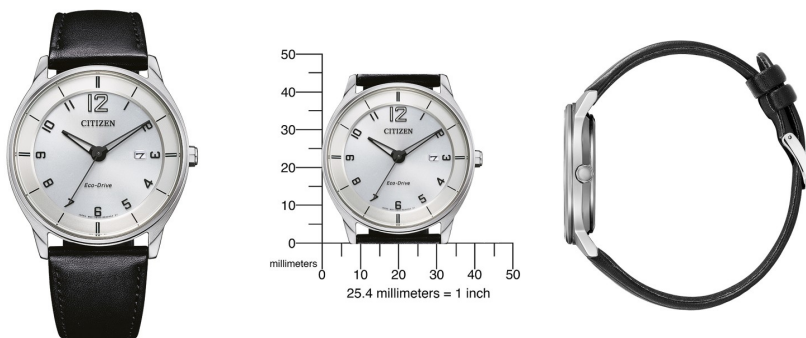

DIALANDO®

Citizen men's watch BM7400-21A Specifikációk

BUY NOWVÁSÁROLJON MOST

Ez a dokumentum tartalmazza az összes specifikációt a Citizen Eco-Drive Klassik BM7400-21A men's watch számára. Mi, a **DIALANDO® óraüzlet**, széles választékban kínálunk valódi órákat a világ legjobb óramárkáiból.
<https://www.dialando.hu/>

PRODUCT INFORMATION

EAN (Európai Cikkszám)	4974374304025
Nem	Férfiak
Garancia [years]	2

PRODUCT EXECUTION

Display Type	Analogue
Mozgás típusa	Kvarc (Napelemes)
Movement Name	Citizen / E111
Functions	Power reserve / Second / Date / Hour / Minute

MEASURES

Tok szélesség [mm]	40
Tok vastagság [mm]	9

MATERIAL & COLOUR

Pánt anyaga	Borjúbőr
Szíj színe	Fekete
Tokanyag	Rozsdamentes acél
Tok színe	Ezüst
Tokfelület	Matt / Csiszolt
Az óralap színe	Ezüst
Üveg	Antireflex bevonat / Zafírüveg

DETAILS

Tokléc	Javítva
Tok alsó	Nyomott / Rozsdamentes acél alap
Clasp	Buckle
Vízálló	5 ATM