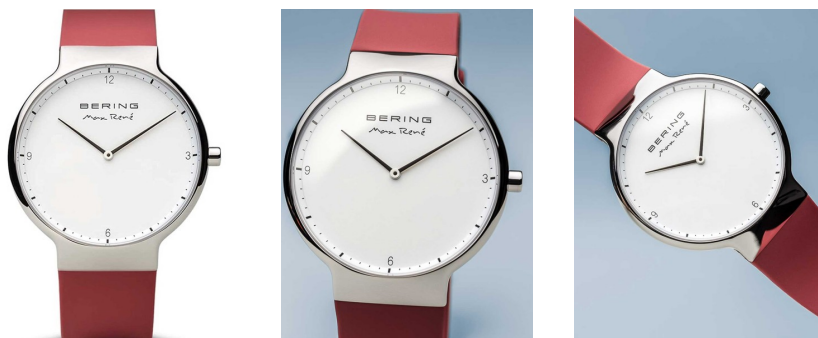

DIALANDO®

Bering men's watch 15540-500 Specifikációk

BUY NOWVÁSÁROLJON MOST

Ez a dokumentum tartalmazza az összes specifikációt a Bering 15540-500 men's watch számára. Mi, a DIALANDO® óraüzlet, széles választékban kínálunk valódi órákat a világ legjobb óramárkáiból.

<https://www.dialando.hu/>

PRODUCT INFORMATION

EAN (Európai Cikkszám)	4894041103761
Nem	Férfiak
Márka	Bering
Collection	Max René Herren 40mm
Garancia [years]	2

PRODUCT EXECUTION

Display Type	Analogue
Mozgás típusa	Kvarc (Akkumulátor)
Functions	Hour / Minute

MEASURES

Tok szélesség [mm]	40
Tok vastagság [mm]	7
Sáv szélessége [mm]	20
Max. csuklókerület [mm]	20

MATERIAL & COLOUR

Pánt anyaga	Szilikon
Szín színe	Red
Tokanyag	Rozsdamentes acél
Tok színe	Ezüst
Tokfelület	Csiszolt
Az óralap színe	Fehér
Üveg	Zafírüveg

DETAILS

Tokléc	Javitva
Tok alsó	Rozsdamentes acél alj (préselt)
Clasp	Pin buckle
Vízálló	5 ATM