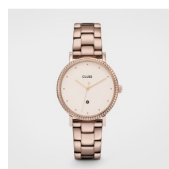

Női karóra Cluse CW0101209009

Display Type: Analogue
Pánt anyaga: Rozsdamentes acél
Szíj színe: Rózsaszín
Tok szélesség [mm]: 33

VÁSÁRLÁS MOST