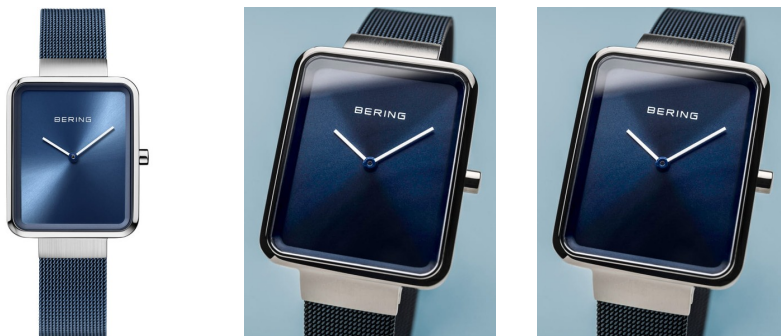

DIALANDO®

Bering női karóra 14528-307 Specifikációk

BUY NOWVÁSÁROLJON MOST

Ez a dokumentum tartalmazza az összes specifikációt a Női karóra Bering Classic 14528-307 számára. Mi, a DIALANDO® óraüzlet, széles választékban kínálunk valódi órákat a világ legjobb óramárkáiból.

<https://www.dialando.hu/>

PRODUCT INFORMATION

EAN (Európai Cikkszám)	4894041206981
Nem	Hölgyek
Garancia [years]	2

PRODUCT EXECUTION

Display Type	Analogue
Mozgás típusa	Kvarc (Akkumulátor)
Functions	Minute / Hour

MEASURES

Tok szélesség [mm]	28
Tok vastagság [mm]	6

MATERIAL & COLOUR

Pánt anyaga	Rozsdamentes acél
Szíj színe	Kék
Tokanyag	Rozsdamentes acél
Tok színe	Szürke
Tokfelület	Csiszolt
Az óralap színe	Kék
Üveg	Zafírüveg / Antireflex bevonat

DETAILS

Tokléc	Javítva
Tok alsó	Nyomott / Rozsdamentes acél alap
Clasp	Clip clasp
Vízálló	3 ATM